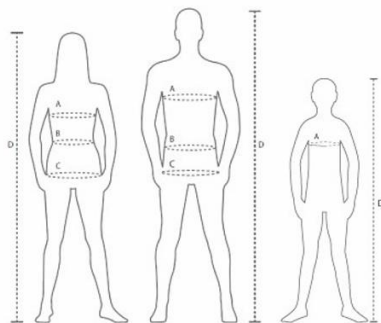

Alle priser er inkl. et CISV-logo, og muleposerne er desuden inkl. CISV-sang

Størrelsesguide

T-shirts (klik på billede for at forstørre)

Damer

A Brystmål
Brystvidden måles vandret på det bredeste sted

B Taljemål
Taljevidden måles vandret på det smalleste sted

C Hoftemål
Hoftevidden måles vandret på det bredeste sted

D Højde

Herrer:

A Brystmål
Brystvidden måles vandret på det bredeste sted

B Taljemål
Taljevidden måles ved bukselinningen

D Højde

Børn:
A Brystmål måles vandret på det bredeste sted

D Højde

Unisex												
	Standard	2XS	XS	S	M	L	XL	2XL	3XL	4XL	5XL	6XL
C	Hoftemål	84	88	94	100	106	112	118	124	130	138	146
D	Højde	176	178	180	182	182	182	182	182	182	182	182

Børn				
Standard	2/3	4/6	8/10	12/14
Brystmål	52-56	58-64	66-74	76-84
Højde	90-100	110-120	130-140	150-160

JN059K = Børn

JN059K	XS	S	M	L	XL	XXL
Größe	104,00	116,00	128,00	140,00	152,00	164,00
1/2 Oberweite	38,00 cm	40,00 cm	42,00 cm	45,00 cm	48,00 cm	51,00 cm
Länge ab Schulter	44,00 cm	48,00 cm	52,00 cm	56,00 cm	60,00 cm	64,00 cm
Ärmel Länge inkl. Schulter	47,00 cm	52,00 cm	57,00 cm	62,00 cm	67,00 cm	72,00 cm